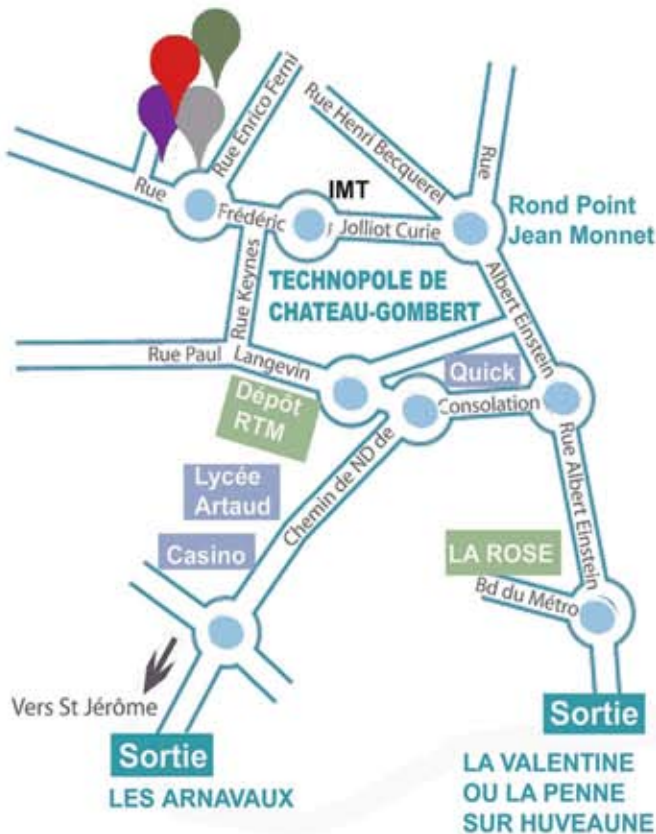

Technopôle Château Gombert

Métro ligne 1 : La Rose + Bus 1 ou 11 la Rose /Ecole centrale
ou nouveau Bus B3B Techopole de Château-Gombert
GPS : Latitude: 43.3445932 - Longitude: 5.4366848

**Direction Polytech
site Etoile**

Filière Microélectronique et Télécommunications

Technopôle de Château-Gombert - 5 rue Enrico Fermi
13453 Marseille Cedex 13 - Tél : 04 91 10 68 68

Site de l'Etoile

Campus St Jérôme

Métro ligne 1, terminus la Rose + Bus 3 ou nouveau Bus B3A
St Jérôme.